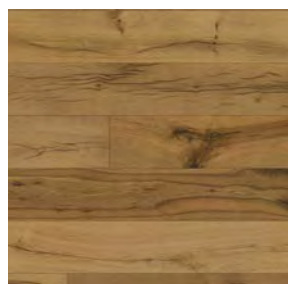

DŘEVENÉ PODLAHY TŘÍVRSTVÉ

FLOOR!T®

DER HOLZFUSSBODEN

SUPER - RUSTIK v oxidativním oleji

SUPER - RUSTIK

FORMÁT: 14 x 190 x 1 900 mm

TŘÍDĚNÍ RUSTIC

OXIDATIVNÍ OLEJ, KARTÁČ

4V MAXIFÁZE

NÁŠLAP 3 mm

ZÁMEK DROP DOWN

1 431 Kč

1 274 Kč

1 053 Kč bez DPH

-11%

Akce platí od 22. 5. 2023 do 31. 12. 2023

Dub rustikální
přírodní oxidativní olej