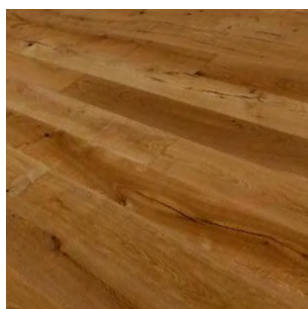

moland®

MOLALOC+ RUSTICA WIDEPLANK

FORMÁT:

14 × 190 × 2190 (1830) mm

**TŘÍDĚNÍ LIVING S VÝRAZNÝMI
SUKY**

OXIDATIVNÍ OLEJ, KARTÁČ

4V FÁZE

NÁŠLAP 3,5 mm

ZÁMEK LIC. VÄLINGE G5

DO VYPRODÁNÍ

Doporučená MOC 1656 Kč
1656 Kč

1 116 Kč

922 Kč bez DPH

-33%

Akce platí od 22. 5. 2023 do 31. 12. 2023

Oak Living
oxidativní olej, kartáč

SKLADEM

Skladem v Hodoníně včetně
shodných schodových lišt

*Crafted
through
skills*

**VYSOKÁ
DÁNSKÁ KVALITA**

Pečlivý výběr surovin
a špičkové řemeslo uspokojí
i náročné zákazníky

**IDEÁLNÍ PRO PODLAHOVÉ
VYTÁPĚNÍ**

Všechny podlahy jsou
vhodné
pro podlahové vytápění

**SCHODOVÉ HRANY
PRO KAŽDOU PODLAHU**

Do 4 týdnů k dodání schodové
hrany vyrobené přímo
z podlahových lamel
pro Vaše perfektní schody

KVALITNÍ ZÁMEK

Kvalitní a jednoduchou
montáž garantuje osvědčený
zámek VÄLINGE G5